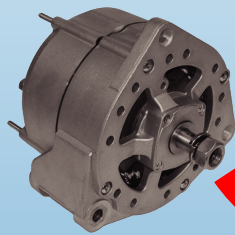

# AVi144 ALTERNADOR- M.BENZ

NUEVO PRODUCTO

- Calidad de equipo original
- Capacidad: 24 V-110 A sin polea
- Mejor performance de series N1 y viejo AVI144
- Doble ventilador **interno**

**REEMPLAZO DEL VIEJO AVi144 Y BOSCH 80AMP.  
SERIES N1 APLICACIONES: CAMIONES, BUSES Y  
AGRICOLAS**

N1 TYPE 80 Amp

viejo AVI 144

AVi144S3001	24V	110A	ER / G	17mm EJE	CW Rotacion	- Polea	APLICACIONES	REEMPLAZA A :
							DAF MAN MERCEDES-BENZ OPTARE RENAULT SISU VOLVO	0120468053, 0120468107, 0120468113 0120468115, 0120468117, 0120468118 0120468137, 0120468138, 0120468143 0120468145, 0120469115, 0120469116 0120469117, 0986037700, 0986037770 0986037771, 0986037773, 0986039790 0986040260, 0986041030, 0986041033 0986041570, 0986043890, 6033GB3010 6033GB3019, 6033GB3022, 6033GB3023 6033GB3027, 6033GB3054 858783, 860143, 860558, 860559, 860563 y muchos mas cross-references