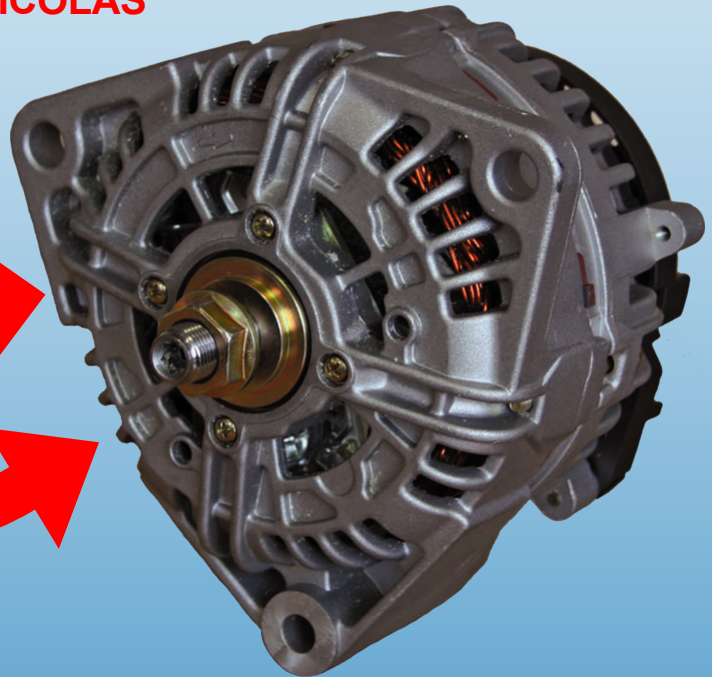

# AVi144 ALTERNADOR- M.BENZ

NUEVO PRODUCTO

- Calidad de equipo original
- Capacidad: 24 V-110 A sin polea
- Mejor performance de series N1 y viejo AVI144
- Doble ventilador **interno**

**REEMPLAZO DEL VIEJO AVi144 Y BOSCH 80AMP.  
SERIES N1 APLICACIONES: CAMIONES, BUSES Y  
AGRICOLAS**

N1 TYPE 80 Amp

viejo AVI 144

AVi144S3001	24V	110A	ER / G	17mm EJE	CW Rotacion	- Polea	APLICACIONES	REEMPLAZA A :
							DAF MAN MERCEDES-BENZ OPTARE RENAULT SISU VOLVO	0120468053, 0120468107, 0120468113 0120468115, 0120468117, 0120468118 0120468137, 0120468138, 0120468143 0120468145, 0120469115, 0120469116 0120469117, 0986037700, 0986037770 0986037771, 0986037773, 0986039790 0986040260, 0986041030, 0986041033 0986041570, 0986043890, 6033GB3010 6033GB3019, 6033GB3022, 6033GB3023 6033GB3027, 6033GB3054 858783, 860143, 860558, 860559, 860563 y muchos mas cross-references